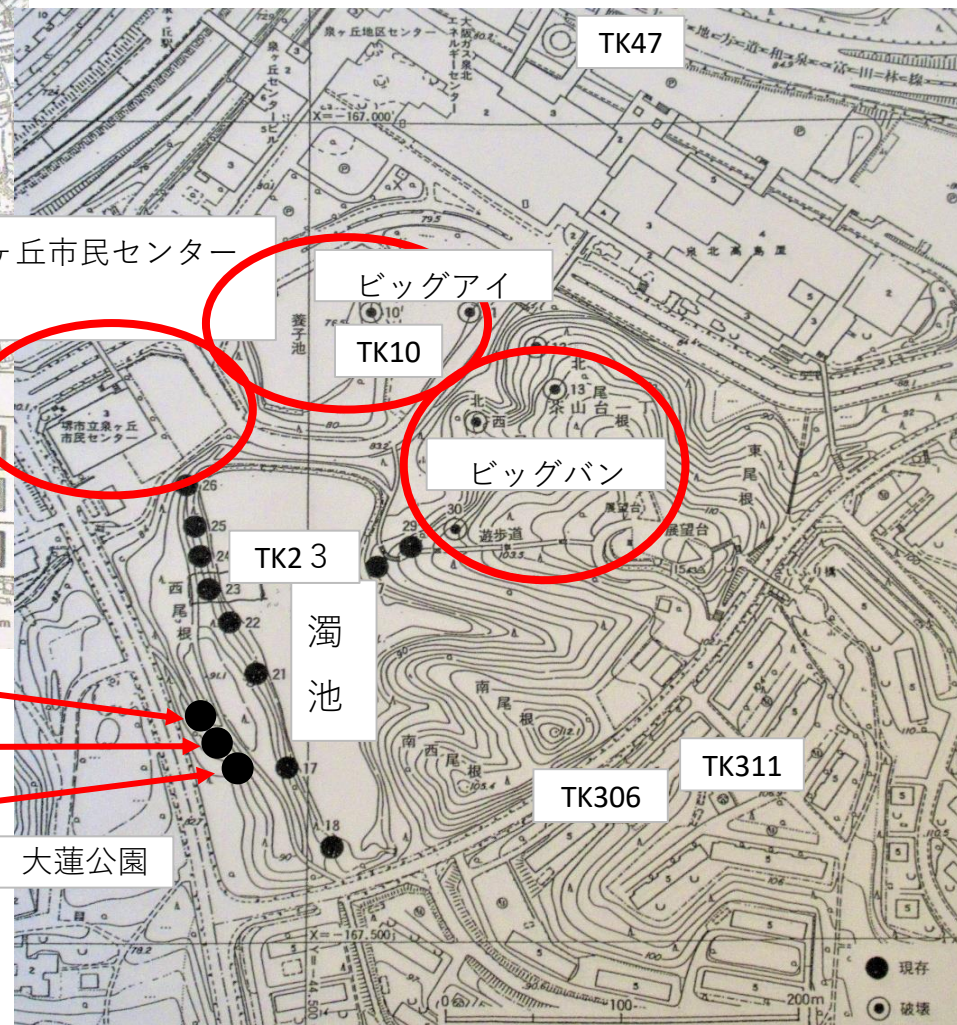

* 予定地「(仮称) 泉ヶ丘公園」、『濁池』中心に
窯跡 10 数基存在

●印：窯跡現存、○印：窯跡破壊

* 田園公園、三原公園縮小
代替え地として「(仮称) 泉ヶ丘公園」想定

新 発 見	TK322
	TK323
	TK324

大蓮公園

泉ヶ丘（図書館・濁池）近辺地図

Vertical line on the left side of the page.